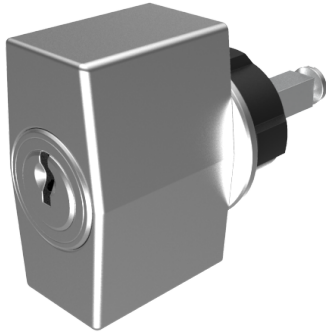

## Zylinder-Olive

03.405.00.80.02.00.69

4-kt.-L=80mm, Ferma/Steloc Kombi Band rechts

Die Produkte können von den dargestellten Bildern abweichen

Rosettenausführung  
Ferma/Steloc  
Kombi

Farbe  
sandgestrahlt  
vernickelt

### Verwendung

für handelsübliche Drehstangen- und Stangenschlösser mit Vierkant 7x7mm

### Lieferumfang

- 1 Olive mit passender Rosette
- 1 Aufbauzylinder 04.022.18.00.00.00.00
- 1 Blechschraube T09.603.001.62

### Merkmale

- Form: Trapez
- Rosettenausführung: Ferma/Steloc Kombi
- Vierkantlänge (mm): 80
- Band: rechts
- Active Safety: ohne
- Bohrschutz: ohne
- Farbe: sandgestrahlt vernickelt