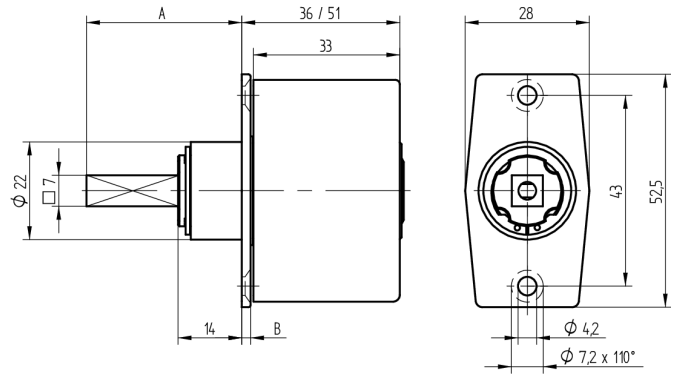

## Zylinder-Olive

03.405.00.80.02.00.69

4-kt.-L=80mm, Ferma/Steloc Kombi Band rechts

Die Produkte können von den dargestellten Bildern abweichen

Rosettenausführung  
Ferma/Steloc  
Kombi

Farbe  
sandgestrahlt  
vernickelt

### Verwendung

für handelsübliche Drehstangen- und Stangenschlösser mit Vierkant 7x7mm

### Lieferumfang

- 1 Olive mit passender Rosette
- 1 Aufbauzylinder 04.022.18.00.00.00.00
- 1 Blechschraube T09.603.001.62

### Merkmale

- Form: Trapez
- Rosettenausführung: Ferma/Steloc Kombi
- Vierkantlänge (mm): 80
- Band: rechts
- Active Safety: ohne
- Bohrschutz: ohne
- Farbe: sandgestrahlt vernickelt