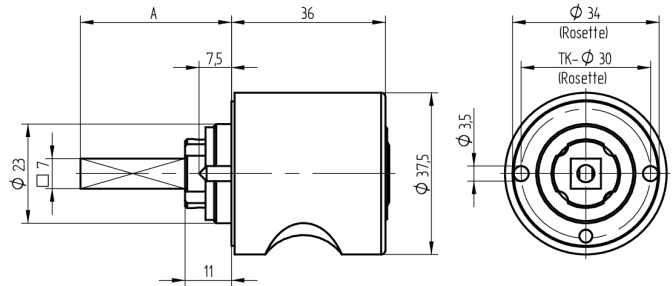

## Zylinder-Olive

03.413.02.60.02.01.11

4-kt.-L=60mm, Ferma/Steloc Kombi, Ø37.5mm Band links

Die Produkte können von den dargestellten Bildern abweichen

Rosettenausführung  
Ferma/Steloc  
Kombi

Farbe  
glanz verchromt

### Verwendung

für handelsübliche Drehstangen- und Stangenschlösser mit Vierkant 7x7mm

### Lieferumfang

- 1 Olive mit passender Rosette
- 1 Aussenzylinder 04.022.18.00.00.00.00
- 1 Blechschraube T09.603.001.62

### Merkmale

- Form: Rund 37.5mm
- Rosettenausführung: Ferma/Steloc Kombi
- Vierkantlänge (mm): 60
- Band: links
- Active Safety: ohne
- Bohrschutz: ohne
- Farbe: glanz verchromt