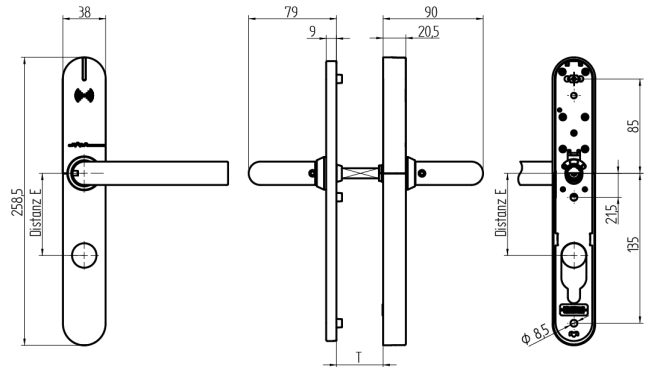

EBL-1 Komplettgarnitur

64.101.01.13.11.F0.NU

PLUS, mit Langschild, TD 49-58mm aussen blind, innen RZ, Drückerform U22 abgesetzt, VK 8mm

Die Produkte können von den dargestellten Bildern abweichen

Leistungsprofil
PLUS

Zylinderausschnitt
ausssen blind,
innen RZ

Drückerform
U22 abgesetzt

Farbe
Edelstahl
gebürstet

Verwendung

Zum Durchschrauben an Vollblatt-Türen.

Beschreibung

Der Aussendrücker befindet sich im Ruhezustand im Leerlauf und wird nur nach dem Präsentieren eines berechtigten Mediums eingekoppelt. Mit dem Innendrücker kann das Schloss zu jeder Zeit bedient werden.

Lieferumfang

- 1 EBL-1 Komplettgarnitur
- 1 Bohrschablone
- 2 Lithium Rundbatterie
- 1 Drückervierkant
- 3 Hülsenmuttern
- 3 Schrauben M5

Bestelloptionen

Für EN179 / EN1125 Verwendung 9mm Drückervierkant Variante einsetzen. Bei Brandschutzvariante zu Türstärke 2mm addieren. EBL-1 wird richtungsneutral ausgeliefert.

Technologie

Mögliche Eigenschaften

Merkmale

- Leistungsprofil: PLUS
- Zylinderausschnitt: aussen blind, innen RZ
- Distanzmass: 74mm (RZ)
- Türstärke: 49 - 58mm
- Drückerform: U22 abgesetzt
- Vierkant & Brandschutz: 8mm
- Farbe: Edelstahl gebürstet
- Generation: SEAEasy