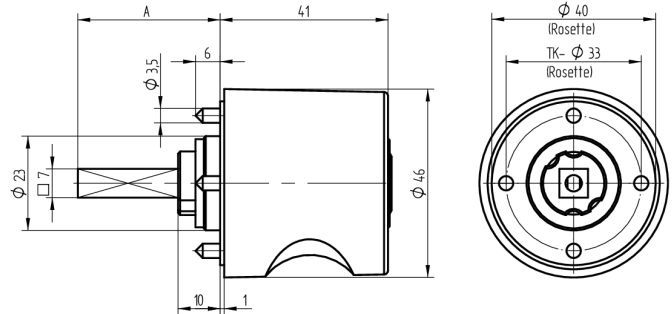

Zylinder-Olive

03.413.AA.60.02.00.68

4-kt.-L=60mm, Ferma/Steloc Kombi, Ø46mm, AS Active Safety (AS), Band rechts

Die Produkte können von den dargestellten Bildern abweichen

Rosettenausführung
Ferma/Steloc
Kombi

Active Safety
mit

Farbe
gebürstet
vernickelt

Verwendung

für handelsübliche Drehstangen- und Stangenschlösser mit Vierkant 7x7mm

Lieferumfang

- 1 Olive mit passender Rosette
- 1 Aufbauzylinder 04.022.32.00.00.00.00
- 1 Blechschraube T09.603.001.62

Mögliche Eigenschaften

Baugleiche Ausführungen

- 03.414.00.WW.XX.00.ZZ - Blind-Olive alle Bänder

Merkmale

- Form: Rund 46mm
- Rosettenausführung: Ferma/Steloc Kombi
- Vierkantlänge (mm): 60
- Band: rechts
- Active Safety: mit
- Bohrschutz: ohne
- Farbe: gebürstet vernickelt