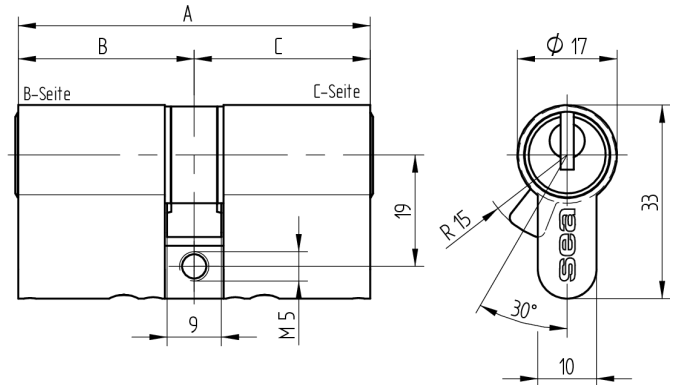

Doppelzylinder Euro-Profil

01.375.AA.05.20.00.00

AS mit Active Safety (AS) beidseitig

Die Produkte können von den dargestellten Bildern abweichen

Mitnehmer
Standard

Active Safety
mit

Farbe
matt vernickelt

Verwendung

für 17mm Einsteckschlösser und aufgesetzte Schlösser

Lieferumfang

- 1 Doppelzylinder
- 1 Stulpschraube T09.623.002.62

Mögliche Eigenschaften

Baugleiche Ausführungen

- 01.375.27.WW.XX.YY.ZZ
- 01.375.43.WW.XX.YY.ZZ

Merkmale

- Zylinderprofil: PZ 17mm
- Stegdimension: durchgehend
- Funktion: standard
- Mitnehmer: Standard
- Mass B (mm): 35
- Mass C (mm): 50
- Active Safety: mit
- Bohrschutz: ohne
- Farbe: matt vernickelt