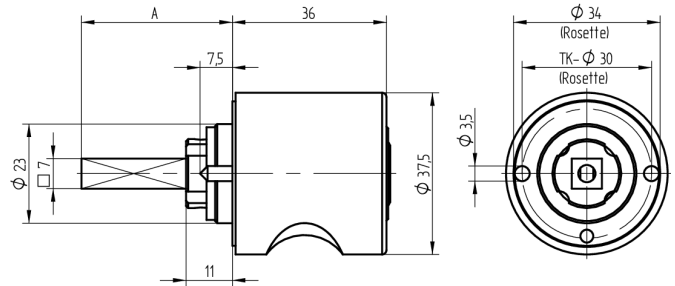

## Zylinder-Olive

03.413.AC.40.02.00.69

4-kt.-L=40mm, Ferma/Steloc Kombi, Ø37.5mm, AS Band rechts, Active Safety (AS)

Die Produkte können von den dargestellten Bildern abweichen

Rosettenausführung  
Ferma/Steloc  
Kombi

### Verwendung

für handelsübliche Drehstangen- und Stangenschlösser mit Vierkant 7x7mm

### Lieferumfang

- 1 Olive mit passender Rosette
- 1 Aussenzylinder 04.022.18.00.00.00.00
- 1 Blechschraube T09.603.001.62

### Merkmale

- Form: Rund 37.5mm
- Rosettenausführung: Ferma/Steloc Kombi
- Vierkantlänge (mm): 40
- Band: rechts
- Active Safety: mit
- Bohrschutz: ohne
- Farbe: sandgestrahlt vernickelt