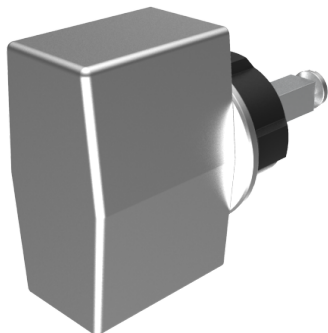

## Blind-Olive

03.406.00.50.02.00.69

4-kt.-L=50mm, Ferma/Steloc Kombi alle Bänder

ⓘ Die Produkte können von den dargestellten Bildern abweichen

Rosettenausführung  
Ferma/Steloc  
Kombi

Farbe  
sandgestrahlt  
vernickelt

### Beschreibung

alle Bänder

### Merkmale

- Form: Trapez
- Rosettenausführung: Ferma/Steloc Kombi
- Vierkantlänge (mm): 50
- Farbe: sandgestrahlt vernickelt