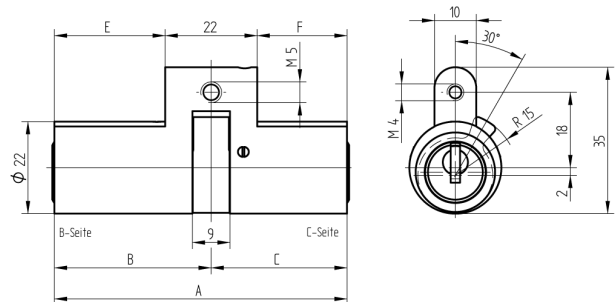

## Doppelzylinder

01.165.21.10.00.00

kurzer Steg nach oben

Die Produkte können von den dargestellten Bildern abweichen

Mitnehmer  
Standard

Farbe  
matt vernickelt

### Merkmale

- Zylinderprofil: RZ 22mm
- Stegdimension: kurz - nach oben
- Funktion: standard
- Mitnehmer: Standard
- Mass B (mm): 42.5
- Mass C (mm): 32.5
- Active Safety: ohne
- Bohrschutz: ohne
- Farbe: matt vernickelt