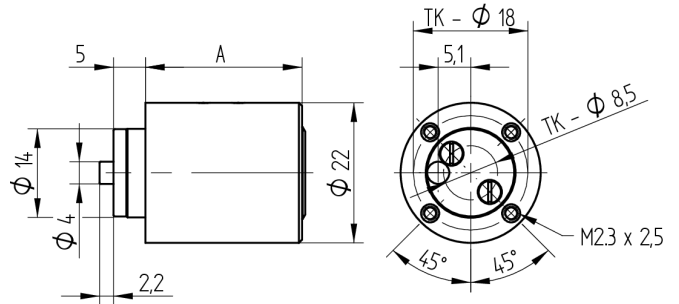

Aufbauzylinder

04.022.DC.00.00.00.22

1x360°, mit Mitnehmer, AS zu Heusser-Olive, mit Active Safety (AS)

Die Produkte können von den dargestellten Bildern abweichen

Active Safety
mit

Farbe
Messing poliert

Verwendung

für Zylinder-Olive 03.401.00 / 03.401.05 / 03.401.07 / 03.411.00
03.413.00 / 03.417.00 / 03.481.00 / 03.463.00

Lieferumfang

- 1 Aufbauzylinder
- 1 Mitnehmer T09.759.001.27
- 2 Senkschrauben T09.634.003.62

Mögliche Eigenschaften

Merkmale

- Mitnehmer: zu Oliven
- Mass A (mm): 24.6
- Band:
- Schliessdrehung: 1x360°
- Platte: ohne Platte
- Active Safety: mit
- Bohrschutz: ohne
- Farbe: Messing poliert