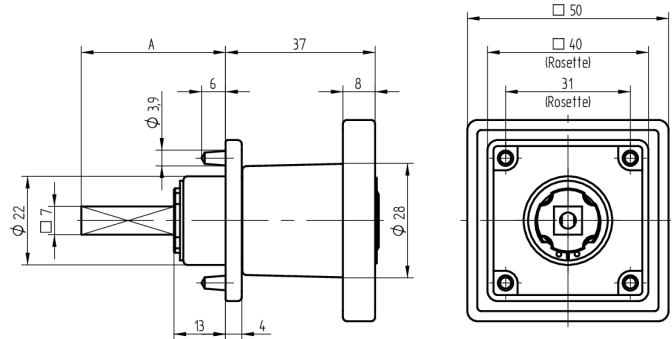

Zylinder-Olive

03.403.AA.35.02.01.72

4-kt.-L=35mm, Ferma/Steloc Kombi, AS Active Safety (AS), Band links

Die Produkte können von den dargestellten Bildern abweichen

Rosettenausführung
Ferma/Steloc
Kombi

Active Safety
mit

Farbe
poliert vergoldet

Verwendung

für handelsübliche Drehstangen- und Stangenschlösser mit Vierkant 7x7mm

Lieferumfang

- 1 Olive mit passender Rosette
- 1 Aufbauzylinder 04.022.18.00.00.00.00
- 1 Blechschraube T09.603.001.62

Mögliche Eigenschaften

Baugleiche Ausführungen

- 03.404.00.WW.XX.00.ZZ - Blind-Olive alle Bänder

Merkmale

- Form: Quadrat
- Rosettenausführung: Ferma/Steloc Kombi
- Vierkantlänge (mm): 35
- Band: links
- Active Safety: mit
- Bohrschutz: ohne
- Farbe: poliert vergoldet