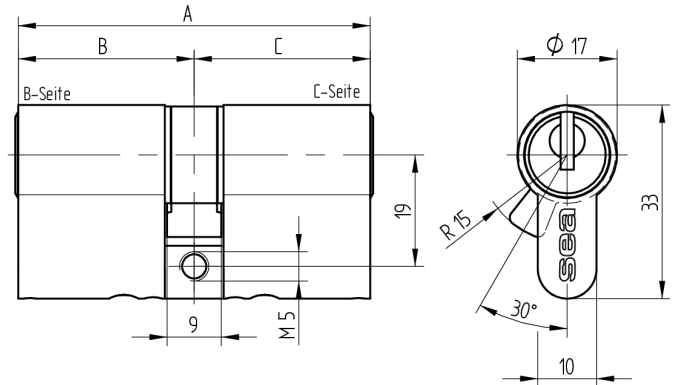

Doppelzylinder Euro-Profil

01.375.AA.15.05.60.00

AS & BS mit Active Safety (AS) beidseitig und Bohrschutz (BS) auf B-Seite

Die Produkte können von den dargestellten Bildern abweichen

Mitnehmer
Standard

Active Safety
mit

Bohrschutz
mit

Farbe
matt vernickelt

Verwendung

für 17mm Einsteckschlösser und aufgesetzte Schlösser

Lieferumfang

- 1 Doppelzylinder
- 1 Stulpschraube T09.623.002.62

Mögliche Eigenschaften

Baugleiche Ausführungen

- 01.375.27.WW.XX.YY.ZZ
- 01.375.43.WW.XX.YY.ZZ

Merkmale

- Zylinderprofil: PZ 17mm
- Stegdimension: durchgehend
- Funktion: standard
- Mitnehmer: Standard
- Mass B (mm): 45
- Mass C (mm): 35
- Active Safety: mit
- Bohrschutz: mit
- Farbe: matt vernickelt