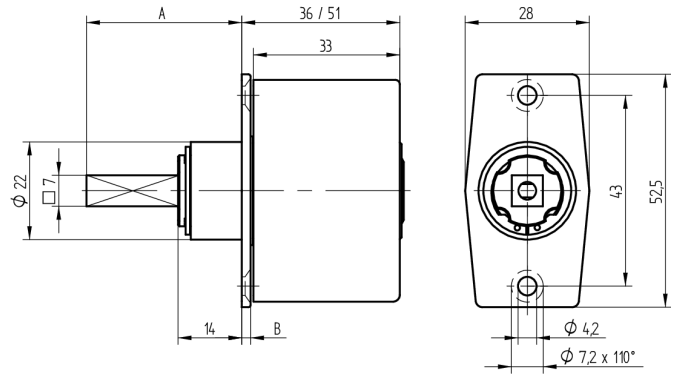

Zylinder-Olive

03.405.AA.55.02.01.11

4-kt.-L=55mm, Ferma/Steloc Kombi, AS Active Safety (AS), Band links

Die Produkte können von den dargestellten Bildern abweichen

Rosettenausführung
Ferma/Steloc
Kombi

Active Safety
mit

Farbe
glanz verchromt

Verwendung

für handelsübliche Drehstangen- und Stangenschlösser mit Vierkant 7x7mm

Lieferumfang

- 1 Olive mit passender Rosette
- 1 Aufbauzylinder 04.022.18.00.00.00.00
- 1 Blechschraube T09.603.001.62

Mögliche Eigenschaften

Baugleiche Ausführungen

- 03.406.00.WW.XX.00.ZZ - Blind-Olive alle Bänder

Merkmale

- Form: Trapez
- Rosettenausführung: Ferma/Steloc Kombi
- Vierkantlänge (mm): 55
- Band: links
- Active Safety: mit
- Bohrschutz: ohne
- Farbe: glanz verchromt