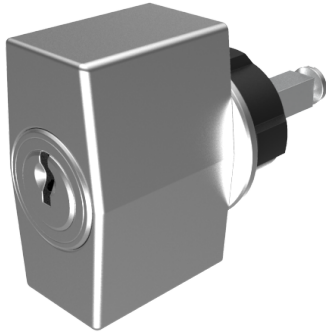

Zylinder-Olive

03.405.AA.55.02.01.11

4-kt.-L=55mm, Ferma/Steloc Kombi, AS Active Safety (AS), Band links

Die Produkte können von den dargestellten Bildern abweichen

Rosettenausführung
Ferma/Steloc
Kombi

Active Safety
mit

Farbe
glanz verchromt

Verwendung

für handelsübliche Drehstangen- und Stangenschlösser mit Vierkant 7x7mm

Lieferumfang

- 1 Olive mit passender Rosette
- 1 Aufbauzylinder 04.022.18.00.00.00.00
- 1 Blechschraube T09.603.001.62

Mögliche Eigenschaften

Baugleiche Ausführungen

- 03.406.00.WW.XX.00.ZZ - Blind-Olive alle Bänder

Merkmale

- Form: Trapez
- Rosettenausführung: Ferma/Steloc Kombi
- Vierkantlänge (mm): 55
- Band: links
- Active Safety: mit
- Bohrschutz: ohne
- Farbe: glanz verchromt