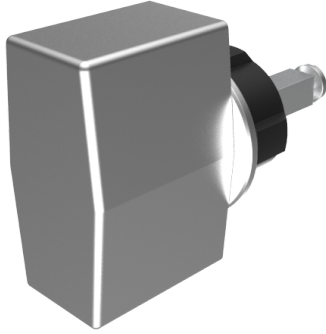

## Blind-Olive

03.406.00.65.02.00.68

4-kt.-L=65mm, Ferma/Steloc Kombi alle Bänder

ⓘ Die Produkte können von den dargestellten Bildern abweichen

Rosettenausführung  
Ferma/Steloc  
Kombi

Farbe  
gebürstet  
vernickelt

### Beschreibung

alle Bänder

### Merkmale

- Form: Trapez
- Rosettenausführung: Ferma/Steloc Kombi
- Vierkantlänge (mm): 65
- Farbe: gebürstet vernickelt