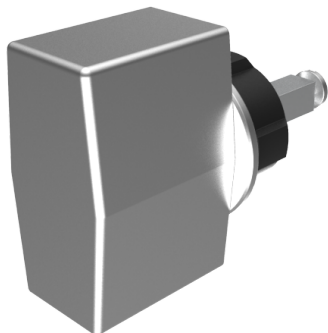

Blind-Olive

03.406.00.55.02.00.68

4-kt.-L=55mm, Ferma/Steloc Kombi alle Bänder

ⓘ Die Produkte können von den dargestellten Bildern abweichen

Rosettenausführung
Ferma/Steloc
Kombi

Farbe
gebürstet
vernickelt

Beschreibung

alle Bänder

Merkmale

- Form: Trapez
- Rosettenausführung: Ferma/Steloc Kombi
- Vierkantlänge (mm): 55
- Farbe: gebürstet vernickelt