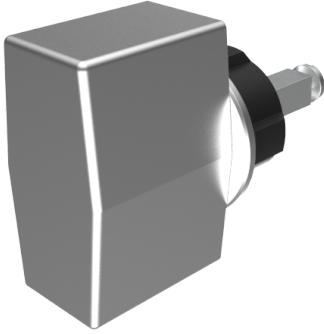

Blind-Olive

03.406.00.60.02.00.68

4-kt.-L=60mm, Ferma/Steloc Kombi alle Bänder

ⓘ Die Produkte können von den dargestellten Bildern abweichen

Rosettenausführung
Ferma/Steloc
Kombi

Farbe
gebürstet
vernickelt

Beschreibung

alle Bänder

Merkmale

- Form: Trapez
- Rosettenausführung: Ferma/Steloc Kombi
- Vierkantlänge (mm): 60
- Farbe: gebürstet vernickelt