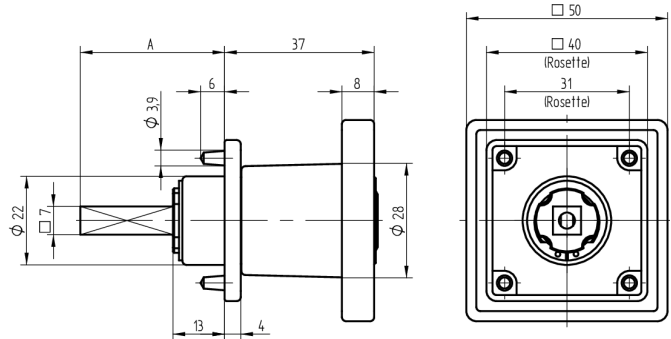

Zylinder-Olive

03.403.AA.75.02.00.11

4-kt.-L=75mm, Ferma/Steloc Kombi, AS Active Safety (AS), Band rechts

Die Produkte können von den dargestellten Bildern abweichen

Rosettenausführung
Ferma/Steloc
Kombi

Active Safety
mit

Farbe
glanz verchromt

Verwendung

für handelsübliche Drehstangen- und Stangenschlösser mit Vierkant 7x7mm

Lieferumfang

- 1 Olive mit passender Rosette
- 1 Aufbauzylinder 04.022.18.00.00.00.00
- 1 Blechschraube T09.603.001.62

Mögliche Eigenschaften

Baugleiche Ausführungen

- 03.404.00.WW.XX.00.ZZ - Blind-Olive alle Bänder

Merkmale

- Form: Quadrat
- Rosettenausführung: Ferma/Steloc Kombi
- Vierkantlänge (mm): 75
- Band: rechts
- Active Safety: mit
- Bohrschutz: ohne
- Farbe: glanz verchromt