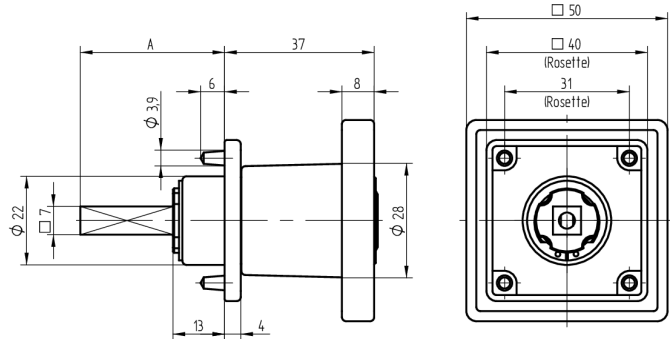

Zylinder-Olive

03.403.AA.75.02.00.72

4-kt.-L=75mm, Ferma/Steloc Kombi, AS Active Safety (AS), Band rechts

Die Produkte können von den dargestellten Bildern abweichen

Rosettenausführung
Ferma/Steloc
Kombi

Active Safety
mit

Farbe
poliert vergoldet

Verwendung

für handelsübliche Drehstangen- und Stangenschlösser mit Vierkant 7x7mm

Lieferumfang

- 1 Olive mit passender Rosette
- 1 Aufbauzylinder 04.022.18.00.00.00.00
- 1 Blechschraube T09.603.001.62

Mögliche Eigenschaften

Baugleiche Ausführungen

- 03.404.00.WW.XX.00.ZZ - Blind-Olive alle Bänder

Merkmale

- Form: Quadrat
- Rosettenausführung: Ferma/Steloc Kombi
- Vierkantlänge (mm): 75
- Band: rechts
- Active Safety: mit
- Bohrschutz: ohne
- Farbe: poliert vergoldet