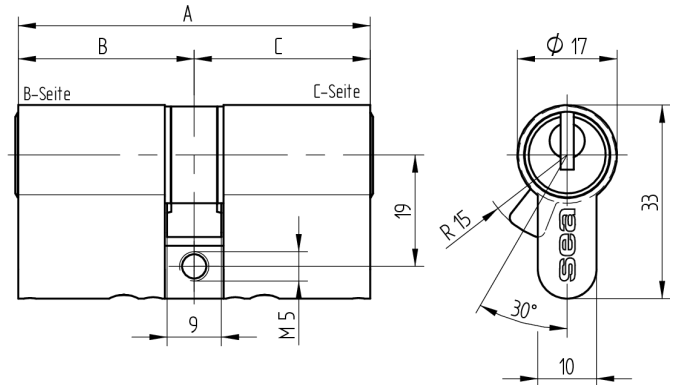

Doppelzylinder Euro-Profil

01.375.AA.60.00.00.00

AS mit Active Safety (AS) beidseitig

Die Produkte können von den dargestellten Bildern abweichen

Mitnehmer
Standard

Active Safety
mit

Farbe
matt vernickelt

Verwendung

für 17mm Einsteckschlösser und aufgesetzte Schlösser

Lieferumfang

- 1 Doppelzylinder
- 1 Stulpschraube T09.623.002.62

Mögliche Eigenschaften

Baugleiche Ausführungen

- 01.375.27.WW.XX.YY.ZZ
- 01.375.43.WW.XX.YY.ZZ

Merkmale

- Zylinderprofil: PZ 17mm
- Stegdimension: durchgehend
- Funktion: standard
- Mitnehmer: Standard
- Mass B (mm): 90
- Mass C (mm): 30
- Active Safety: mit
- Bohrschutz: ohne
- Farbe: matt vernickelt