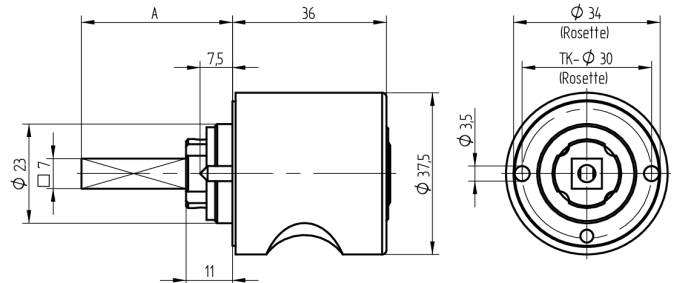

## Zylinder-Olive

03.413.02.60.02.00.11

4-kt.-L=60mm, Ferma/Steloc Kombi, Ø37.5mm Band rechts

Die Produkte können von den dargestellten Bildern abweichen

Rosettenausführung  
Ferma/Steloc  
Kombi

Farbe  
glanz verchromt

### Verwendung

für handelsübliche Drehstangen- und Stangenschlösser mit Vierkant 7x7mm

### Lieferumfang

- 1 Olive mit passender Rosette
- 1 Aussenzylinder 04.022.18.00.00.00.00
- 1 Blechschraube T09.603.001.62

### Merkmale

- Form: Rund 37.5mm
- Rosettenausführung: Ferma/Steloc Kombi
- Vierkantlänge (mm): 60
- Band: rechts
- Active Safety: ohne
- Bohrschutz: ohne
- Farbe: glanz verchromt