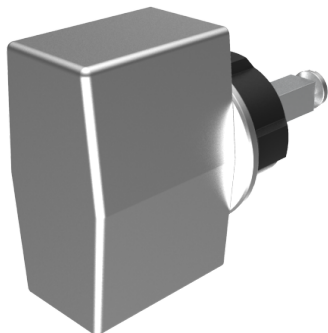

Blind-Olive

03.406.00.55.02.00.72

4-kt.-L=55mm, Ferma/Steloc Kombi alle Bänder

Die Produkte können von den dargestellten Bildern abweichen

Rosettenausführung
Ferma/Steloc
Kombi

Farbe
poliert vergoldet

Beschreibung

alle Bänder

Merkmale

- Form: Trapez
- Rosettenausführung: Ferma/Steloc Kombi
- Vierkantlänge (mm): 55
- Farbe: poliert vergoldet