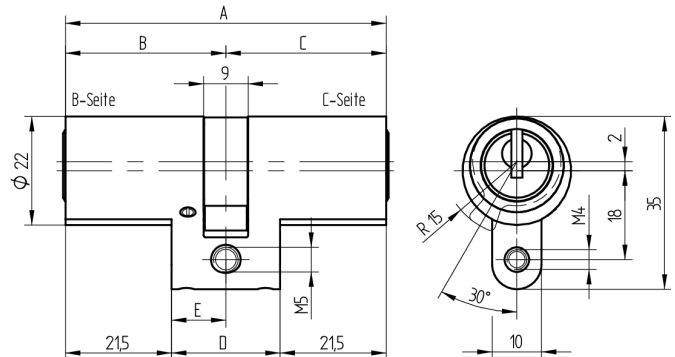

Doppelzylinder

01.065.AA.15.40.00.00

AS mit Active Safety (AS) beidseitig

Die Produkte können von den dargestellten Bildern abweichen

Mitnehmer
Standard

Active Safety
mit

Farbe
matt vernickelt

Verwendung

für 22mm Einsteckschlösser und aufgesetzte Schlösser

Lieferumfang

- 1 Doppelzylinder
- 1 Stulpschraube T09.623.002.62

Mögliche Eigenschaften

Baugleiche Ausführungen

- 01.065.04.WW.XX.YY.ZZ
- 01.065.19.WW.XX.YY.ZZ

Merkmale

- Zylinderprofil: RZ 22mm
- Stegdimension: standard
- Funktion: standard
- Mitnehmer: Standard
- Mass B (mm): 47.5
- Mass C (mm): 72.5
- Active Safety: mit
- Bohrschutz: ohne
- Farbe: matt vernickelt