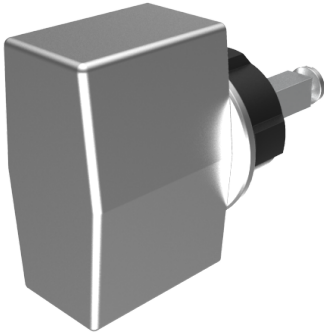

Blind-Olive

03.406.00.50.02.00.68

4-kt.-L=50mm, Ferma/Steloc Kombi alle Bänder

ⓘ Die Produkte können von den dargestellten Bildern abweichen

Rosettenausführung
Ferma/Steloc
Kombi

Farbe
gebürstet
vernickelt

Beschreibung

alle Bänder

Merkmale

- Form: Trapez
- Rosettenausführung: Ferma/Steloc Kombi
- Vierkantlänge (mm): 50
- Farbe: gebürstet vernickelt