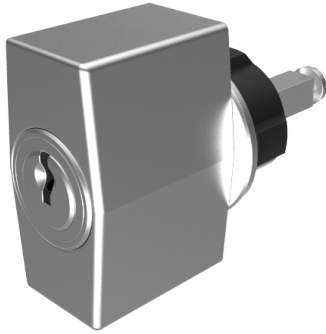

Zylinder-Olive

03.405.AA.50.02.00.11

4-kt.-L=50mm, Ferma/Steloc Kombi, AS Active Safety (AS), Band rechts

Die Produkte können von den dargestellten Bildern abweichen

Rosettenausführung
Ferma/Steloc
Kombi

Active Safety
mit

Farbe
glanz verchromt

Verwendung

für handelsübliche Drehstangen- und Stangenschlösser mit Vierkant 7x7mm

Lieferumfang

- 1 Olive mit passender Rosette
- 1 Aufbauzylinder 04.022.18.00.00.00.00
- 1 Blechschraube T09.603.001.62

Mögliche Eigenschaften

Baugleiche Ausführungen

- 03.406.00.WW.XX.00.ZZ - Blind-Olive alle Bänder

Merkmale

- Form: Trapez
- Rosettenausführung: Ferma/Steloc Kombi
- Vierkantlänge (mm): 50
- Band: rechts
- Active Safety: mit
- Bohrschutz: ohne
- Farbe: glanz verchromt