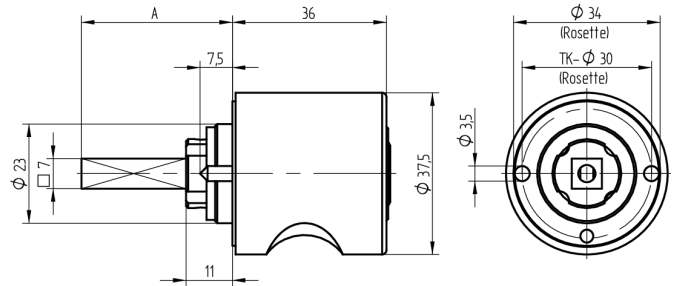

Zylinder-Olive

03.413.02.65.02.01.69

4-kt.-L=65mm, Ferma/Steloc Kombi, Ø37.5mm Band links

Die Produkte können von den dargestellten Bildern abweichen

Rosettenausführung
Ferma/Steloc
Kombi

Farbe
sandgestrahlt
vernickelt

Verwendung

für handelsübliche Drehstangen- und Stangenschlösser mit Vierkant 7x7mm

Lieferumfang

- 1 Olive mit passender Rosette
- 1 Aussenzylinder 04.022.18.00.00.00.00
- 1 Blechschraube T09.603.001.62

Mögliche Eigenschaften

Baugleiche Ausführungen

- 03.414.02.WW.XX.00.ZZ - Blind-Olive alle Bänder

Merkmale

- Form: Rund 37.5mm
- Rosettenausführung: Ferma/Steloc Kombi
- Vierkantlänge (mm): 65
- Band: links
- Active Safety: ohne
- Bohrschutz: ohne
- Farbe: sandgestrahlt vernickelt