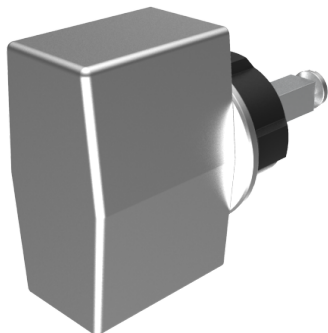

Blind-Olive

03.406.00.65.02.00.69

4-kt.-L=65mm, Ferma/Steloc Kombi alle Bänder

ⓘ Die Produkte können von den dargestellten Bildern abweichen

Rosettenausführung
Ferma/Steloc
Kombi

Farbe
sandgestrahlt
vernickelt

Beschreibung

alle Bänder

Merkmale

- Form: Trapez
- Rosettenausführung: Ferma/Steloc Kombi
- Vierkantlänge (mm): 65
- Farbe: sandgestrahlt vernickelt