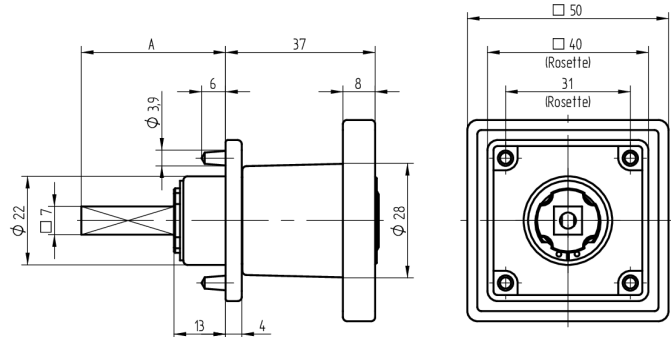

Zylinder-Olive

03.403.00.60.02.01.68

4-kt.-L=60mm, Ferma/Steloc Kombi Band links

Die Produkte können von den dargestellten Bildern abweichen

Rosettenausführung
Ferma/Steloc
Kombi

Farbe
gebürstet
vernickelt

Verwendung

für handelsübliche Drehstangen- und Stangenschlösser mit Vierkant 7x7mm

Lieferumfang

- 1 Olive mit passender Rosette
- 1 Aufbauzylinder 04.022.18.00.00.00.00
- 1 Blechschraube T09.603.001.62

Mögliche Eigenschaften

Baugleiche Ausführungen

- 03.404.00.WW.XX.00.ZZ - Blind-Olive alle Bänder

Merkmale

- Form: Quadrat
- Rosettenausführung: Ferma/Steloc Kombi
- Vierkantlänge (mm): 60
- Band: links
- Active Safety: ohne
- Bohrschutz: ohne
- Farbe: gebürstet vernickelt