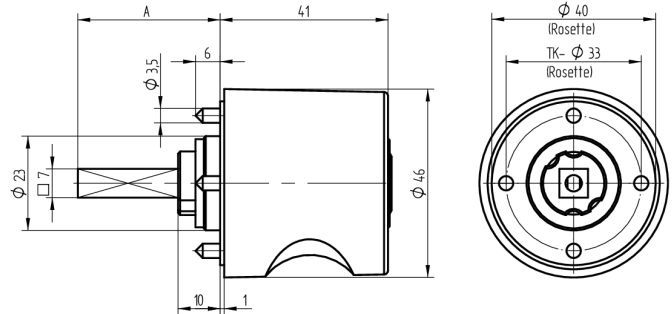

Zylinder-Olive

03.413.AA.65.02.00.69

4-kt.-L=65mm, Ferma/Steloc Kombi, Ø46mm, AS Active Safety (AS), Band rechts

Die Produkte können von den dargestellten Bildern abweichen

Rosettenausführung
Ferma/Steloc
Kombi

Active Safety
mit

Farbe
sandgestrahlt
vernickelt

Verwendung

für handelsübliche Drehstangen- und Stangenschlösser mit Vierkant 7x7mm

Lieferumfang

- 1 Olive mit passender Rosette
- 1 Aufbauzylinder 04.022.32.00.00.00.00
- 1 Blechschraube T09.603.001.62

Mögliche Eigenschaften

Baugleiche Ausführungen

- 03.414.00.WW.XX.00.ZZ - Blind-Olive alle Bänder

Merkmale

- Form: Rund 46mm
- Rosettenausführung: Ferma/Steloc Kombi
- Vierkantlänge (mm): 65
- Band: rechts
- Active Safety: mit
- Bohrschutz: ohne
- Farbe: sandgestrahlt vernickelt