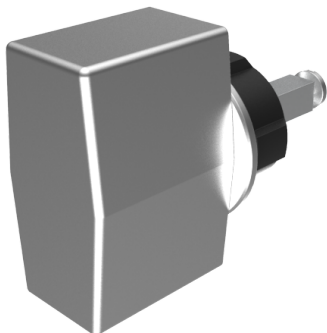

## Blind-Olive

03.406.00.45.02.00.69

4-kt.-L=45mm, Ferma/Steloc Kombi alle Bänder

ⓘ Die Produkte können von den dargestellten Bildern abweichen

Rosettenausführung  
Ferma/Steloc  
Kombi

Farbe  
sandgestrahlt  
vernickelt

### Beschreibung

alle Bänder

### Merkmale

- Form: Trapez
- Rosettenausführung: Ferma/Steloc Kombi
- Vierkantlänge (mm): 45
- Farbe: sandgestrahlt vernickelt