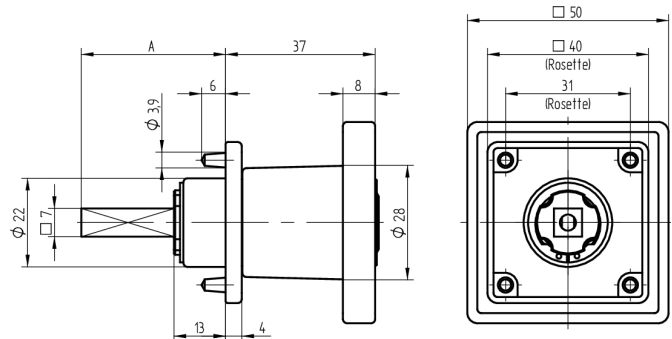

Zylinder-Olive

03.403.00.60.02.01.72

4-kt.-L=60mm, Ferma/Steloc Kombi Band links

Die Produkte können von den dargestellten Bildern abweichen

Rosettenausführung
Ferma/Steloc
Kombi

Farbe
poliert vergoldet

Verwendung

für handelsübliche Drehstangen- und Stangenschlösser mit Vierkant 7x7mm

Lieferumfang

- 1 Olive mit passender Rosette
- 1 Aufbauzylinder 04.022.18.00.00.00.00
- 1 Blechschraube T09.603.001.62

Mögliche Eigenschaften

Baugleiche Ausführungen

- 03.404.00.WW.XX.00.ZZ - Blind-Olive alle Bänder

Merkmale

- Form: Quadrat
- Rosettenausführung: Ferma/Steloc Kombi
- Vierkantlänge (mm): 60
- Band: links
- Active Safety: ohne
- Bohrschutz: ohne
- Farbe: poliert vergoldet