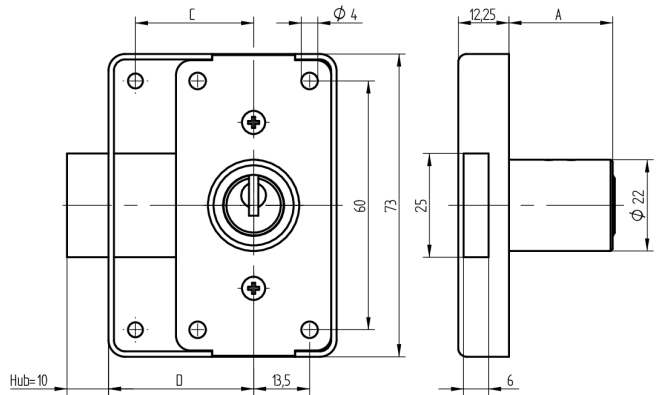

## Aufschraub-Riegelschloss

05.238.00.30.40.01.00

1x360° Band links

Die Produkte können von den dargestellten Bildern abweichen

Farbe  
matt vernickelt

### Lieferumfang

- 1 Aufschraub-Riegelschloss
- 1 Aufbauzylinder 04.022.03.WW.00.00.ZZ
- 2 Zylinderschrauben T09.607.002.62
- 2 Senkschrauben T09.634.010.62
- 1 Mitnehmer T09.758.003.11

### Merkmale

- Band: links
- Schliessdrehung: 1x360°
- Mass A (mm): 30
- Mass D (mm): 40
- Active Safety: ohne
- Bohrschutz: ohne
- Farbe: matt vernickelt