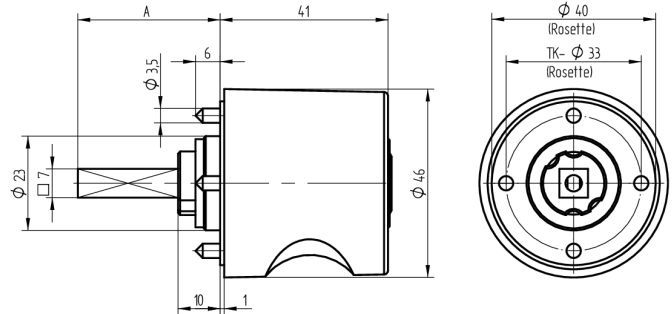

Zylinder-Olive

03.413.AA.55.02.00.72

4-kt.-L=55mm, Ferma/Steloc Kombi, Ø46mm, AS Active Safety (AS), Band rechts

Die Produkte können von den dargestellten Bildern abweichen

Rosettenausführung
Ferma/Steloc
Kombi

Active Safety
mit

Farbe
poliert vergoldet

Verwendung

für handelsübliche Drehstangen- und Stangenschlösser mit Vierkant 7x7mm

Lieferumfang

- 1 Olive mit passender Rosette
- 1 Aufbauzylinder 04.022.32.00.00.00.00
- 1 Blechschraube T09.603.001.62

Mögliche Eigenschaften

Baugleiche Ausführungen

- 03.414.00.WW.XX.00.ZZ - Blind-Olive alle Bänder

Merkmale

- Form: Rund 46mm
- Rosettenausführung: Ferma/Steloc Kombi
- Vierkantlänge (mm): 55
- Band: rechts
- Active Safety: mit
- Bohrschutz: ohne
- Farbe: poliert vergoldet