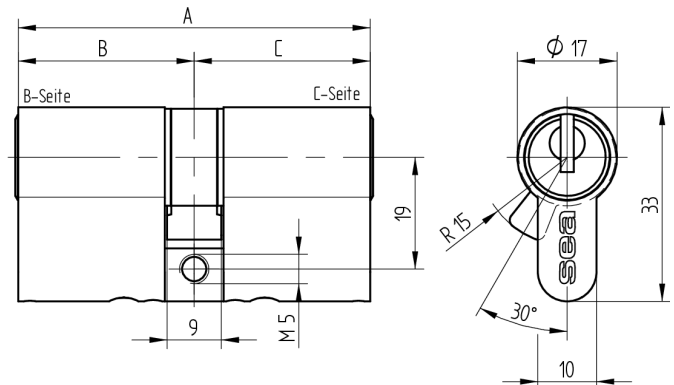

**Doppelzylinder Euro-Profil**

**01.375.00.05.40.00.00**

Die Produkte können von den dargestellten Bildern abweichen

Mitnehmer  
Standard

Farbe  
matt vernickelt

**Verwendung**

für 17mm Einsteckschlösser und aufgesetzte Schlösser

**Lieferumfang**

- 1 Doppelzylinder
- 1 Stulpschraube T09.623.002.62

**Mögliche Eigenschaften**

**Baugleiche Ausführungen**

- 01.375.27.WW.XX.YY.ZZ
- 01.375.43.WW.XX.YY.ZZ

**Merkmale**

- Zylinderprofil: PZ 17mm
- Stegdimension: durchgehend
- Funktion: standard
- Mitnehmer: Standard
- Mass B (mm): 35
- Mass C (mm): 70
- Active Safety: ohne
- Bohrschutz: ohne
- Farbe: matt vernickelt