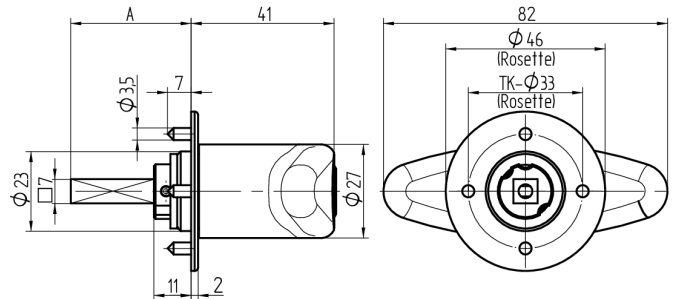

## Zylinder-Olive

03.401.00.65.02.00.72

4-kt.-L=65mm, Ferma/Steloc Kombi Band rechts

Die Produkte können von den dargestellten Bildern abweichen

Rosettenausführung  
Ferma/Steloc  
Kombi

Farbe  
poliert vergoldet

### Verwendung

für handelsübliche Drehstangen- und Stangenschlösser mit Vierkant 7x7mm

### Lieferumfang

- 1 Olive mit passender Rosette
- 1 Aufbauzylinder 04.022.32.00.00.00.00
- 1 Blehschraube T09.603.001.62

### Merkmale

- Form: T-Griff
- Rosettenausführung: Ferma/Steloc Kombi
- Vierkantlänge (mm): 65
- Band: rechts
- Active Safety: ohne
- Bohrschutz: ohne
- Farbe: poliert vergoldet