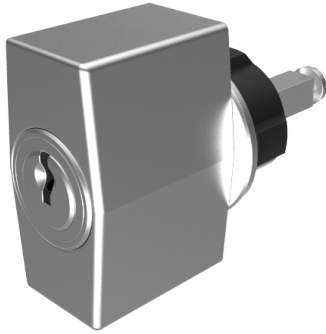

Zylinder-Olive

03.405.AA.40.02.00.68

4-kt.-L=40mm, Ferma/Steloc Kombi, AS Active Safety (AS), Band rechts

Die Produkte können von den dargestellten Bildern abweichen

Rosettenausführung
Ferma/Steloc
Kombi

Active Safety
mit

Farbe
gebürstet
vernickelt

Verwendung

für handelsübliche Drehstangen- und Stangenschlösser mit Vierkant 7x7mm

Lieferumfang

- 1 Olive mit passender Rosette
- 1 Aufbauzylinder 04.022.18.00.00.00.00
- 1 Blechschraube T09.603.001.62

Mögliche Eigenschaften

Baugleiche Ausführungen

- 03.406.00.WW.XX.00.ZZ - Blind-Olive alle Bänder

Merkmale

- Form: Trapez
- Rosettenausführung: Ferma/Steloc Kombi
- Vierkantlänge (mm): 40
- Band: rechts
- Active Safety: mit
- Bohrschutz: ohne
- Farbe: gebürstet vernickelt