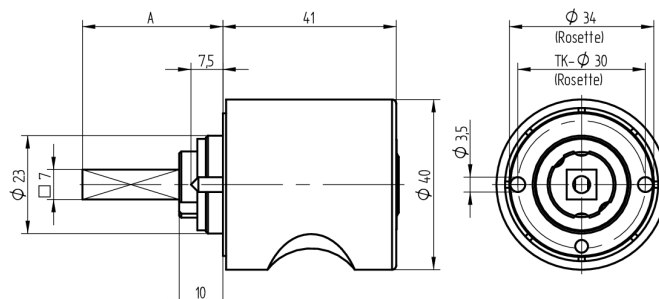

## Olive à cylindre polyamide

03.417.AA.55.00.01.96

Tige carré L=55mm, rosace avec tiges, AS Charnière à gauche, Active Safety (AS)

Les produits peuvent différer des images présentées

Active Safety  
avec

### Utilisation

pour les serrures espagnolettes commerciales et les verrous avec carré de 7x7mm

### Caractéristiques

- Forme: Polyamid
- Type de rosace: rosace avec tiges
- Longueur tige carré (mm): 55
- Charnière: gauche
- Active Safety: avec
- Anti-perforation: sans
- Couleur: RAL 9005 Noir profond