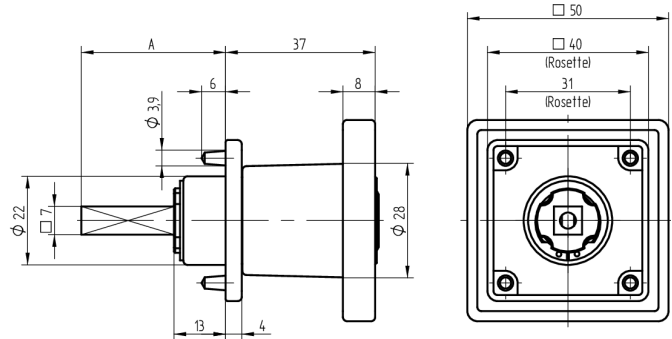

## Zylinder-Olive

03.403.AA.40.02.01.72

4-kt.-L=40mm, Ferma/Steloc Kombi, AS Active Safety (AS), Band links

Die Produkte können von den dargestellten Bildern abweichen

Rosettenausführung  
Ferma/Steloc  
Kombi

### Verwendung

für handelsübliche Drehstangen- und Stangenschlösser mit Vierkant 7x7mm

### Lieferumfang

- 1 Olive mit passender Rosette
- 1 Aufbauzylinder 04.022.18.00.00.00.00
- 1 Blehschraube T09.603.001.62

### Merkmale

- Form: Quadrat
- Rosettenausführung: Ferma/Steloc Kombi
- Vierkantlänge (mm): 40
- Band: links
- Active Safety: mit
- Bohrschutz: ohne
- Farbe: poliert vergoldet