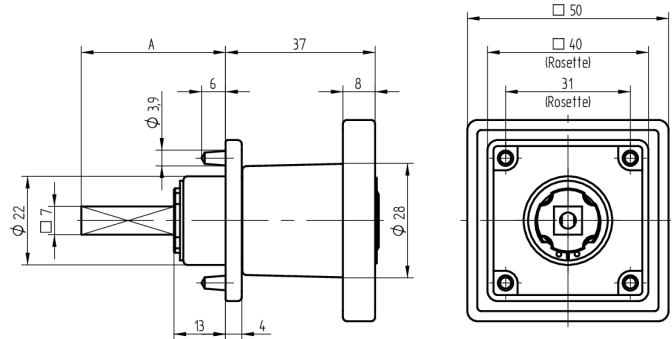

Zylinder-Olive

03.403.AA.65.02.01.72

4-kt.-L=65mm, Ferma/Steloc Kombi, AS Active Safety (AS), Band links

Die Produkte können von den dargestellten Bildern abweichen

Rosettenausführung
Ferma/Steloc
Kombi

Active Safety
mit

Farbe
poliert vergoldet

Verwendung

für handelsübliche Drehstangen- und Stangenschlösser mit Vierkant 7x7mm

Lieferumfang

- 1 Olive mit passender Rosette
- 1 Aufbauzylinder 04.022.18.00.00.00.00
- 1 Blehschraube T09.603.001.62

Mögliche Eigenschaften

Baugleiche Ausführungen

- 03.404.00.WW.XX.00.ZZ - Blind-Olive alle Bänder

Merkmale

- Form: Quadrat
- Rosettenausführung: Ferma/Steloc Kombi
- Vierkantlänge (mm): 65
- Band: links
- Active Safety: mit
- Bohrschutz: ohne
- Farbe: poliert vergoldet