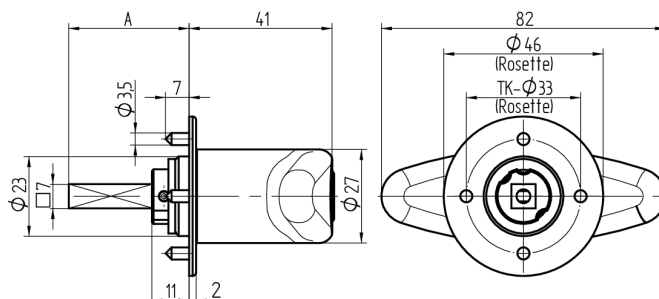

Olive à cylindre

03.401.00.70.04.00.69

Tige carré L=70mm, rosace métal 3488 / 10-2 Charnière à droite

Les produits peuvent différer des images présentées

Type de rosace
rosace
construction
métallique
R3488/10-2

Couleur
nickelé sablé

Utilisation

pour les serrures espagnolettes courantes et les serrures à tringles avec carré de 7x7mm

Matériel livré

- 1 olive avec rosace approprié
- 1 cylindre de montage 04.022.32.00.00.00.00
- 1 vis à tôle T09.603.001.62

Propriétés possibles

De construction identique

- 03.402.00.WW.XX.00.ZZ - Blind-Olive alle Bänder

Caractéristiques

- Forme: Poignée T
- Type de rosace: rosace construction métallique R3488/10-2
- Longueur tige carré (mm): 70
- Charnière: droite
- Active Safety: sans
- Anti-perforation: sans
- Couleur: nickelé sablé