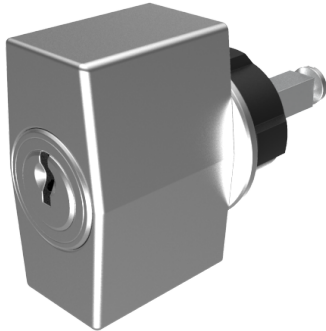

Zylinder-Olive

03.405.00.45.02.00.72

4-kt.-L=45mm, Ferma/Steloc Kombi Band rechts

Die Produkte können von den dargestellten Bildern abweichen

Rosettenausführung
Ferma/Steloc
Kombi

Farbe
poliert vergoldet

Verwendung

für handelsübliche Drehstangen- und Stangenschlösser mit Vierkant 7x7mm

Lieferumfang

- 1 Olive mit passender Rosette
- 1 Aufbauzylinder 04.022.18.00.00.00.00
- 1 Blechschraube T09.603.001.62

Mögliche Eigenschaften

Baugleiche Ausführungen

- 03.406.00.WW.XX.00.ZZ - Blind-Olive alle Bänder

Merkmale

- Form: Trapez
- Rosettenausführung: Ferma/Steloc Kombi
- Vierkantlänge (mm): 45
- Band: rechts
- Active Safety: ohne
- Bohrschutz: ohne
- Farbe: poliert vergoldet