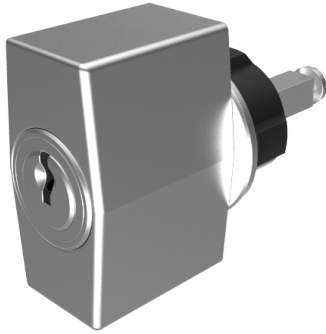

Zylinder-Olive

03.405.AA.35.02.01.68

4-kt.-L=35mm, Ferma/Steloc Kombi, AS Active Safety (AS), Band links

Die Produkte können von den dargestellten Bildern abweichen

Rosettenausführung
Ferma/Steloc
Kombi

Active Safety
mit

Farbe
gebürstet
vernickelt

Verwendung

für handelsübliche Drehstangen- und Stangenschlösser mit Vierkant 7x7mm

Lieferumfang

- 1 Olive mit passender Rosette
- 1 Aufbauzylinder 04.022.18.00.00.00.00
- 1 Blechschraube T09.603.001.62

Mögliche Eigenschaften

Baugleiche Ausführungen

- 03.406.00.WW.XX.00.ZZ - Blind-Olive alle Bänder

Merkmale

- Form: Trapez
- Rosettenausführung: Ferma/Steloc Kombi
- Vierkantlänge (mm): 35
- Band: links
- Active Safety: mit
- Bohrschutz: ohne
- Farbe: gebürstet vernickelt