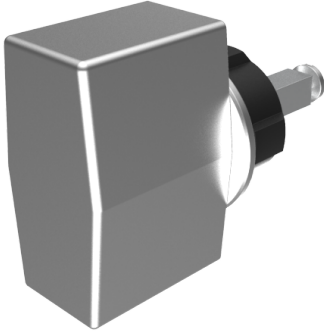

Blind-Olive

03.406.00.65.02.00.72

4-kt.-L=65mm, Ferma/Steloc Kombi alle Bänder

ⓘ Die Produkte können von den dargestellten Bildern abweichen

Rosettenausführung
Ferma/Steloc
Kombi

Farbe
poliert vergoldet

Beschreibung

alle Bänder

Merkmale

- Form: Trapez
- Rosettenausführung: Ferma/Steloc Kombi
- Vierkantlänge (mm): 65
- Farbe: poliert vergoldet