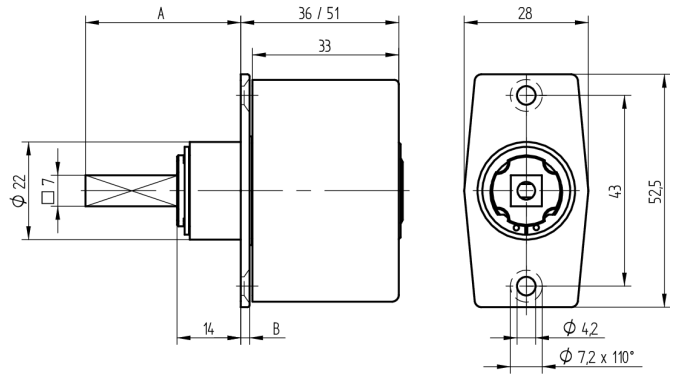

Zylinder-Olive

03.405.AA.80.02.00.72

4-kt.-L=80mm, Ferma/Steloc Kombi, AS Active Safety (AS), Band rechts

Die Produkte können von den dargestellten Bildern abweichen

Rosettenausführung
Ferma/Steloc
Kombi

Active Safety
mit

Farbe
poliert vergoldet

Verwendung

für handelsübliche Drehstangen- und Stangenschlösser mit Vierkant 7x7mm

Lieferumfang

- 1 Olive mit passender Rosette
- 1 Aufbauzylinder 04.022.18.00.00.00.00
- 1 Blechschraube T09.603.001.62

Mögliche Eigenschaften

Baugleiche Ausführungen

- 03.406.00.WW.XX.00.ZZ - Blind-Olive alle Bänder

Merkmale

- Form: Trapez
- Rosettenausführung: Ferma/Steloc Kombi
- Vierkantlänge (mm): 80
- Band: rechts
- Active Safety: mit
- Bohrschutz: ohne
- Farbe: poliert vergoldet