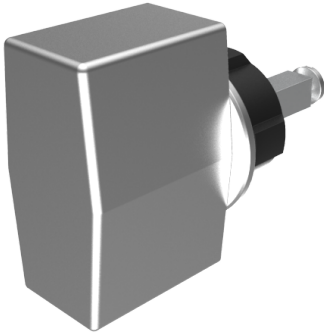

Blind-Olive

03.406.00.45.02.00.68

4-kt.-L=45mm, Ferma/Steloc Kombi alle Bänder

ⓘ Die Produkte können von den dargestellten Bildern abweichen

Rosettenausführung
Ferma/Steloc
Kombi

Farbe
gebürstet
vernickelt

Beschreibung

alle Bänder

Merkmale

- Form: Trapez
- Rosettenausführung: Ferma/Steloc Kombi
- Vierkantlänge (mm): 45
- Farbe: gebürstet vernickelt