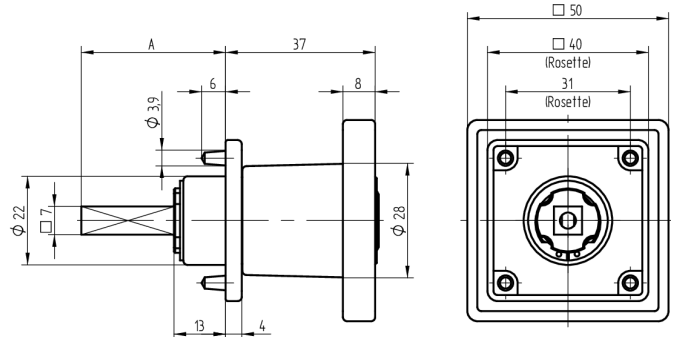

Zylinder-Olive

03.403.00.35.02.01.68

4-kt.-L=35mm, Ferma/Steloc Kombi Band links

Die Produkte können von den dargestellten Bildern abweichen

Rosettenausführung
Ferma/Steloc
Kombi

Farbe
gebürstet
vernickelt

Verwendung

für handelsübliche Drehstangen- und Stangenschlösser mit Vierkant 7x7mm

Lieferumfang

- 1 Olive mit passender Rosette
- 1 Aufbauzylinder 04.022.18.00.00.00.00
- 1 Blechschraube T09.603.001.62

Mögliche Eigenschaften

Baugleiche Ausführungen

- 03.404.00.WW.XX.00.ZZ - Blind-Olive alle Bänder

Merkmale

- Form: Quadrat
- Rosettenausführung: Ferma/Steloc Kombi
- Vierkantlänge (mm): 35
- Band: links
- Active Safety: ohne
- Bohrschutz: ohne
- Farbe: gebürstet vernickelt