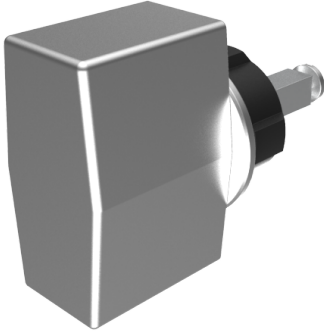

Blind-Olive

03.406.00.65.01.00.69

4-kt.-L=65mm, Terza/GECO Kombi alle Bänder

ⓘ Die Produkte können von den dargestellten Bildern abweichen

Rosettenausführung
Terza/Geco
Kombi

Farbe
sandgestrahlt
vernickelt

Beschreibung

alle Bänder

Merkmale

- Form: Trapez
- Rosettenausführung: Terza/Geco Kombi
- Vierkantlänge (mm): 65
- Farbe: sandgestrahlt vernickelt