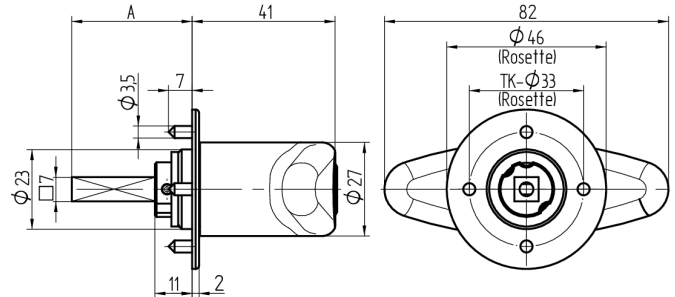

## Zylinder-Olive

03.401.AA.45.02.01.69

4-kt.-L=45mm, Ferma/Steloc Kombi, AS Band links, Active Safety (AS)

Die Produkte können von den dargestellten Bildern abweichen

Rosettenausführung  
Ferma/Steloc  
Kombi

### Verwendung

für handelsübliche Drehstangen- und Stangenschlösser mit Vierkant 7x7mm

### Lieferumfang

- 1 Olive mit passender Rosette
- 1 Aufbauzylinder 04.022.32.00.00.00.00
- 1 Blechschraube T09.603.001.62

### Merkmale

- Form: T-Griff
- Rosettenausführung: Ferma/Steloc Kombi
- Vierkantlänge (mm): 45
- Band: links
- Active Safety: mit
- Bohrschutz: ohne
- Farbe: sandgestrahlt vernickelt