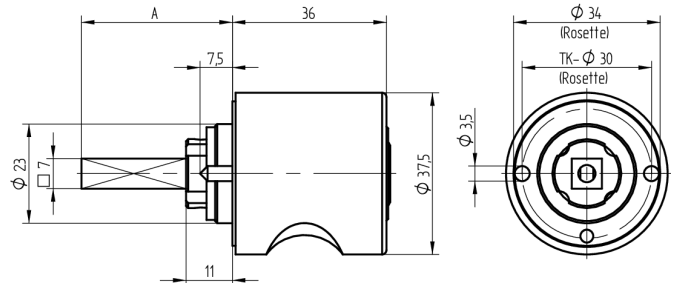

## Zylinder-Olive

03.413.02.40.02.01.72

4-kt.-L=40mm, Ferma/Steloc Kombi, Ø37.5mm Band links

Die Produkte können von den dargestellten Bildern abweichen

Rosettenausführung  
Ferma/Steloc  
Kombi

Farbe  
poliert vergoldet

### Verwendung

für handelsübliche Drehstangen- und Stangenschlösser mit Vierkant 7x7mm

### Lieferumfang

- 1 Olive mit passender Rosette
- 1 Aussenzylinder 04.022.18.00.00.00.00
- 1 Blechschraube T09.603.001.62

### Merkmale

- Form: Rund 37.5mm
- Rosettenausführung: Ferma/Steloc Kombi
- Vierkantlänge (mm): 40
- Band: links
- Active Safety: ohne
- Bohrschutz: ohne
- Farbe: poliert vergoldet