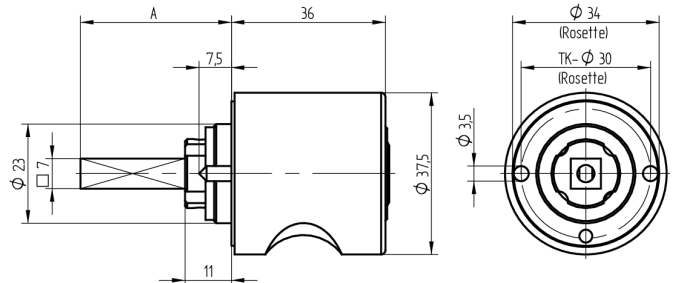

Zylinder-Olive

03.413.AC.60.02.01.11

4-kt.-L=60mm, Ferma/Steloc Kombi, Ø37.5mm, AS Active Safety (AS), Band links

Die Produkte können von den dargestellten Bildern abweichen

Rosettenausführung
Ferma/Steloc
Kombi

Active Safety
mit

Farbe
glanz verchromt

Verwendung

für handelsübliche Drehstangen- und Stangenschlösser mit Vierkant 7x7mm

Lieferumfang

- 1 Olive mit passender Rosette
- 1 Aussenzylinder 04.022.18.00.00.00.00
- 1 Blechschraube T09.603.001.62

Mögliche Eigenschaften

Baugleiche Ausführungen

- 03.414.02.WW.XX.00.ZZ - Blind-Olive alle Bänder

Merkmale

- Form: Rund 37.5mm
- Rosettenausführung: Ferma/Steloc Kombi
- Vierkantlänge (mm): 60
- Band: links
- Active Safety: mit
- Bohrschutz: ohne
- Farbe: glanz verchromt