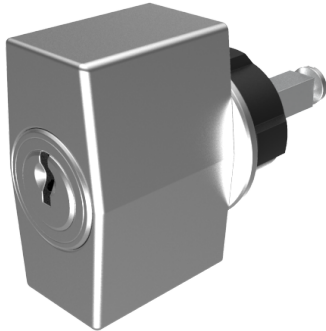

## Zylinder-Olive

03.405.00.65.02.01.68

4-kt.-L=65mm, Ferma/Steloc Kombi Band links

Die Produkte können von den dargestellten Bildern abweichen

Rosettenausführung  
Ferma/Steloc  
Kombi

Farbe  
gebürstet  
vernickelt

### Verwendung

für handelsübliche Drehstangen- und Stangenschlösser mit Vierkant 7x7mm

### Lieferumfang

- 1 Olive mit passender Rosette
- 1 Aufbauzylinder 04.022.18.00.00.00.00
- 1 Blechschraube T09.603.001.62

### Merkmale

- Form: Trapez
- Rosettenausführung: Ferma/Steloc Kombi
- Vierkantlänge (mm): 65
- Band: links
- Active Safety: ohne
- Bohrschutz: ohne
- Farbe: gebürstet vernickelt