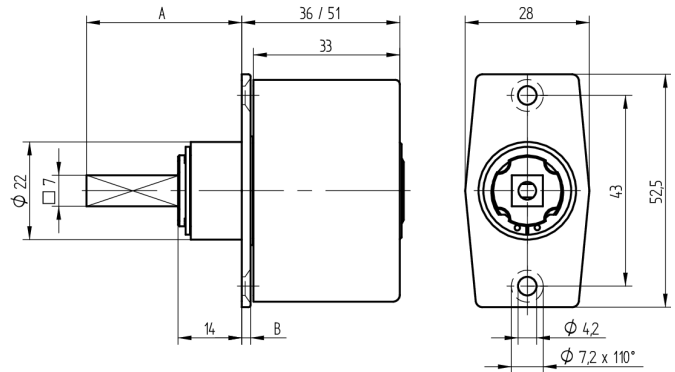

## Zylinder-Olive

03.405.00.65.02.01.68

4-kt.-L=65mm, Ferma/Steloc Kombi Band links

Die Produkte können von den dargestellten Bildern abweichen

Rosettenausführung  
Ferma/Steloc  
Kombi

Farbe  
gebürstet  
vernickelt

### Verwendung

für handelsübliche Drehstangen- und Stangenschlösser mit Vierkant 7x7mm

### Lieferumfang

- 1 Olive mit passender Rosette
- 1 Aufbauzylinder 04.022.18.00.00.00.00
- 1 Blechschraube T09.603.001.62

### Merkmale

- Form: Trapez
- Rosettenausführung: Ferma/Steloc Kombi
- Vierkantlänge (mm): 65
- Band: links
- Active Safety: ohne
- Bohrschutz: ohne
- Farbe: gebürstet vernickelt