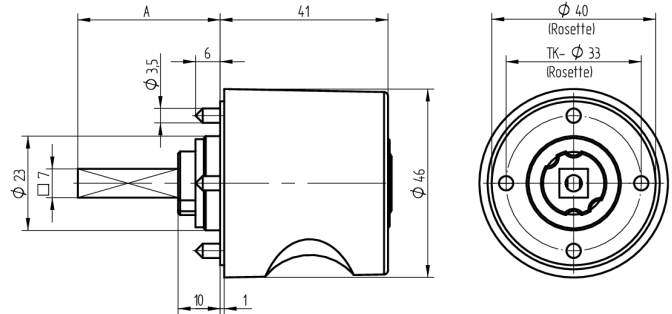

Olive à cylindre

03.413.AA.65.01.00.72

Tige carré L=65mm, Terza/GECO combi, Ø46mm, AS Active Safety (AS), Charnière à droite

Les produits peuvent différer des images présentées

Type de rosace
Terza/Geco
combinée

Active Safety
avec

Couleur
chromé doré

Utilisation

pour les serrures espagnolettes courantes et les serrures à tringles avec carré de 7x7mm

Matériel livré

- 1 olive avec rosace approprié
- 1 cylindre de montage 04.022.32.00.00.00.00
- 1 vis à tôle T09.603.001.62

Propriétés possibles

De construction identique

- 03.414.00.WW.XX.00.ZZ - Blind-Olive alle Bänder

Caractéristiques

- Forme: Ronde 46mm
- Type de rosace: Terza/Geco combinée
- Longueur tige carré (mm): 65
- Charnière: droite
- Active Safety: avec
- Anti-perforation: sans
- Couleur: chromé doré